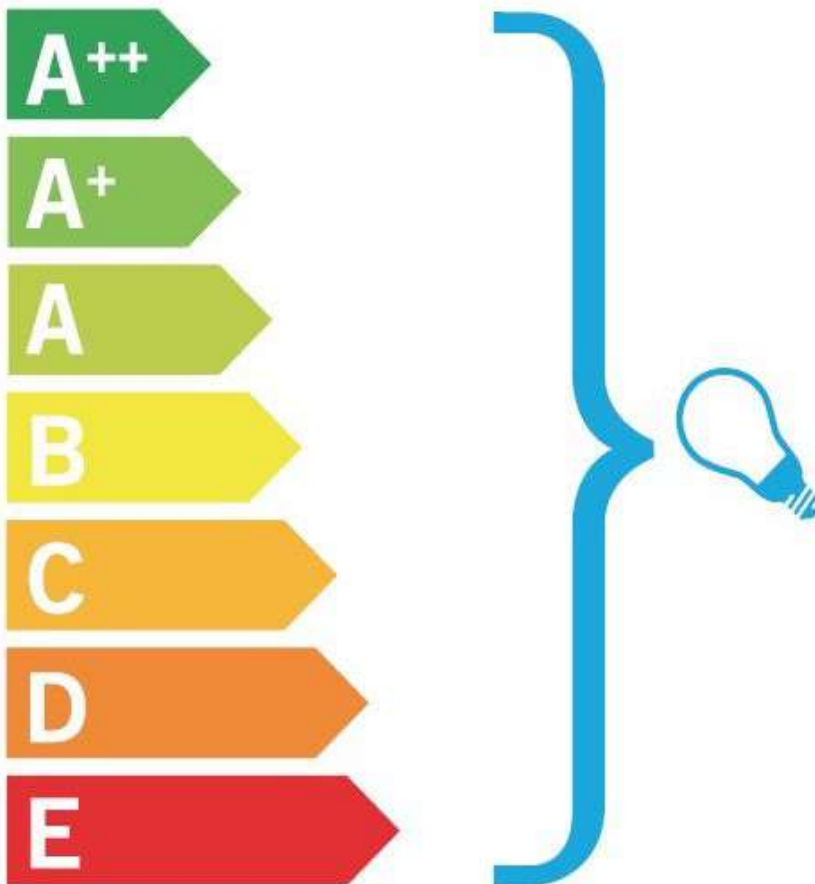

Justmax CG-03 SQ Black

Oprawajest przystosowana do żarówek o klasach energetycznych

874/2012